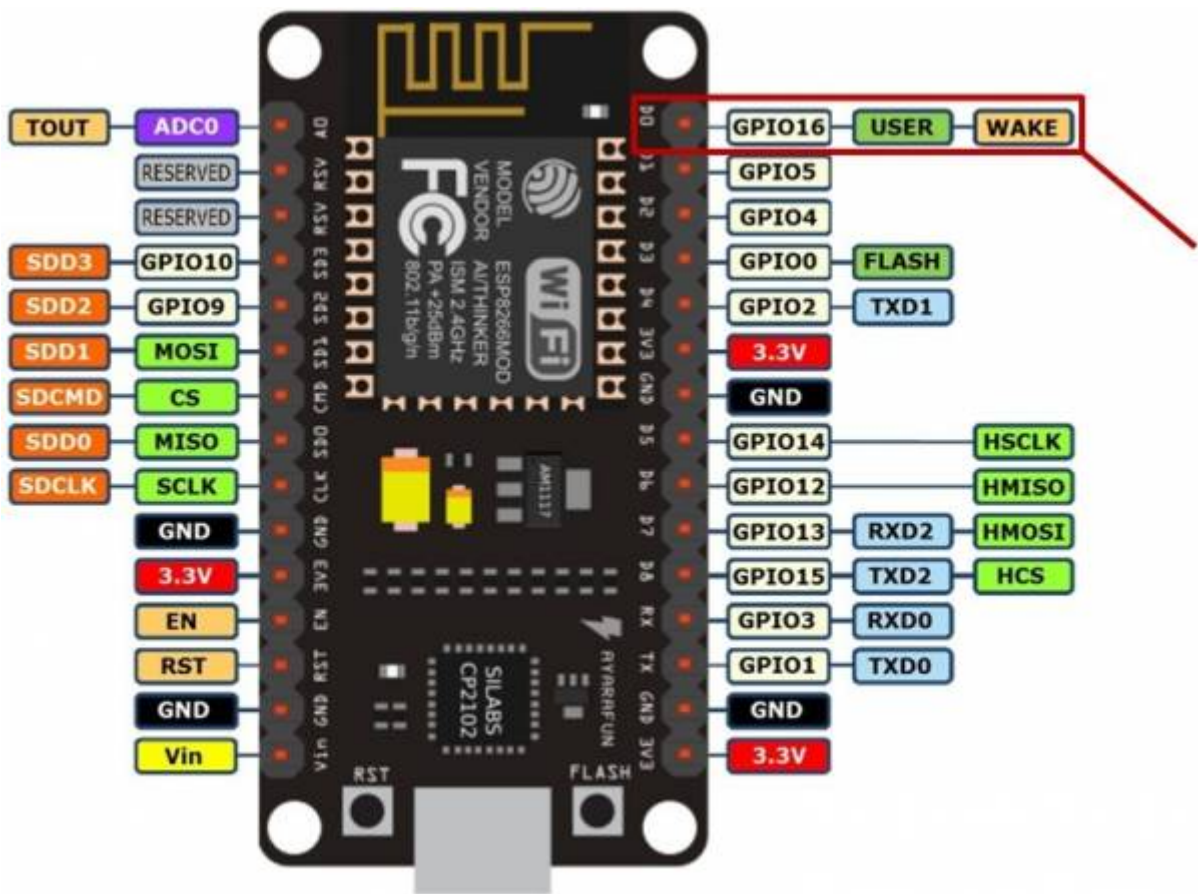

Übersicht

Arduino UNO

Arduino mini

ESP8266

From:
<https://wiki.haberland.it/> - [haberland.it](https://wiki.haberland.it/)

Permanent link:
<https://wiki.haberland.it/doku.php?id=projekte.haberland.it:arduino:controller>