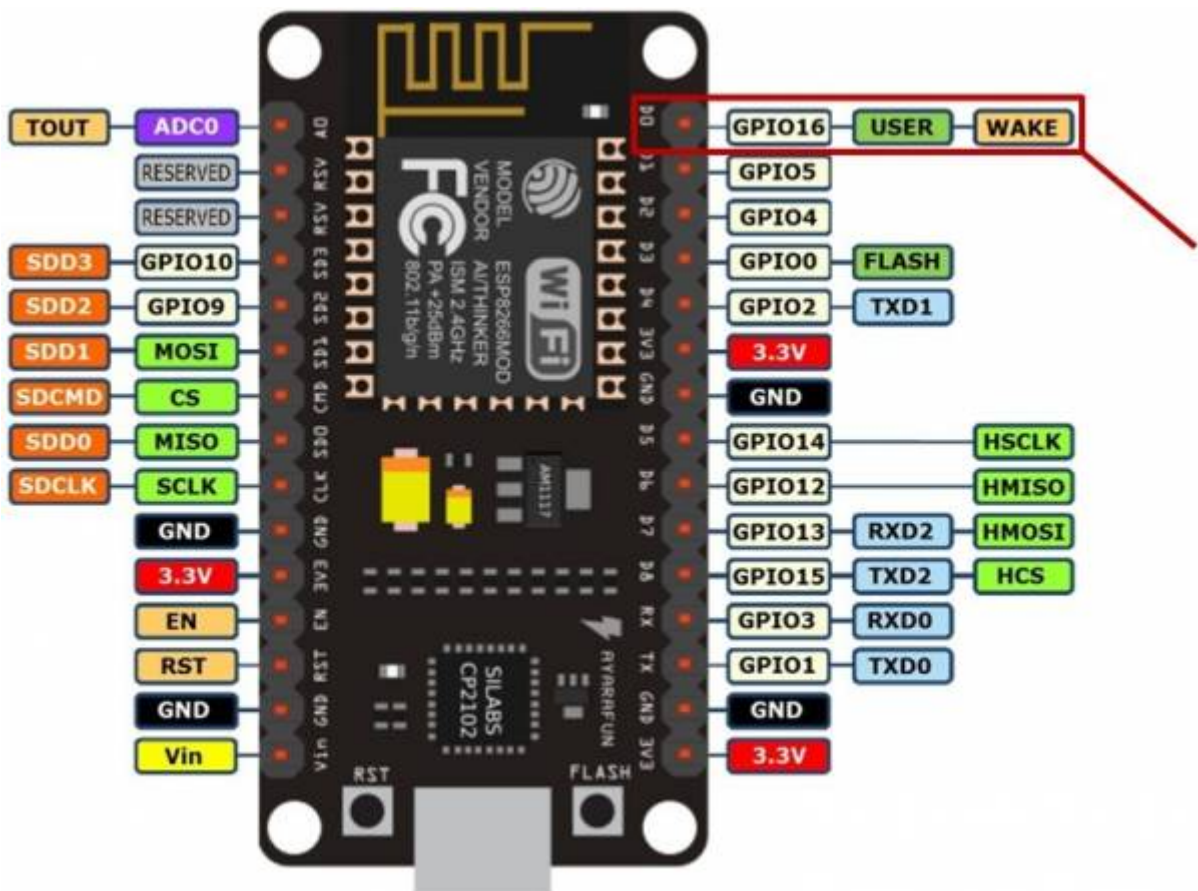

Übersicht

Arduino UNO

Arduino mini

ESP8266

From: <https://wiki.haberland.it/> - [haberland.it](https://wiki.haberland.it/)

Permanent link: <https://wiki.haberland.it/doku.php?id=projekte.haberland.it:arduino:controller&rev=1554477418>