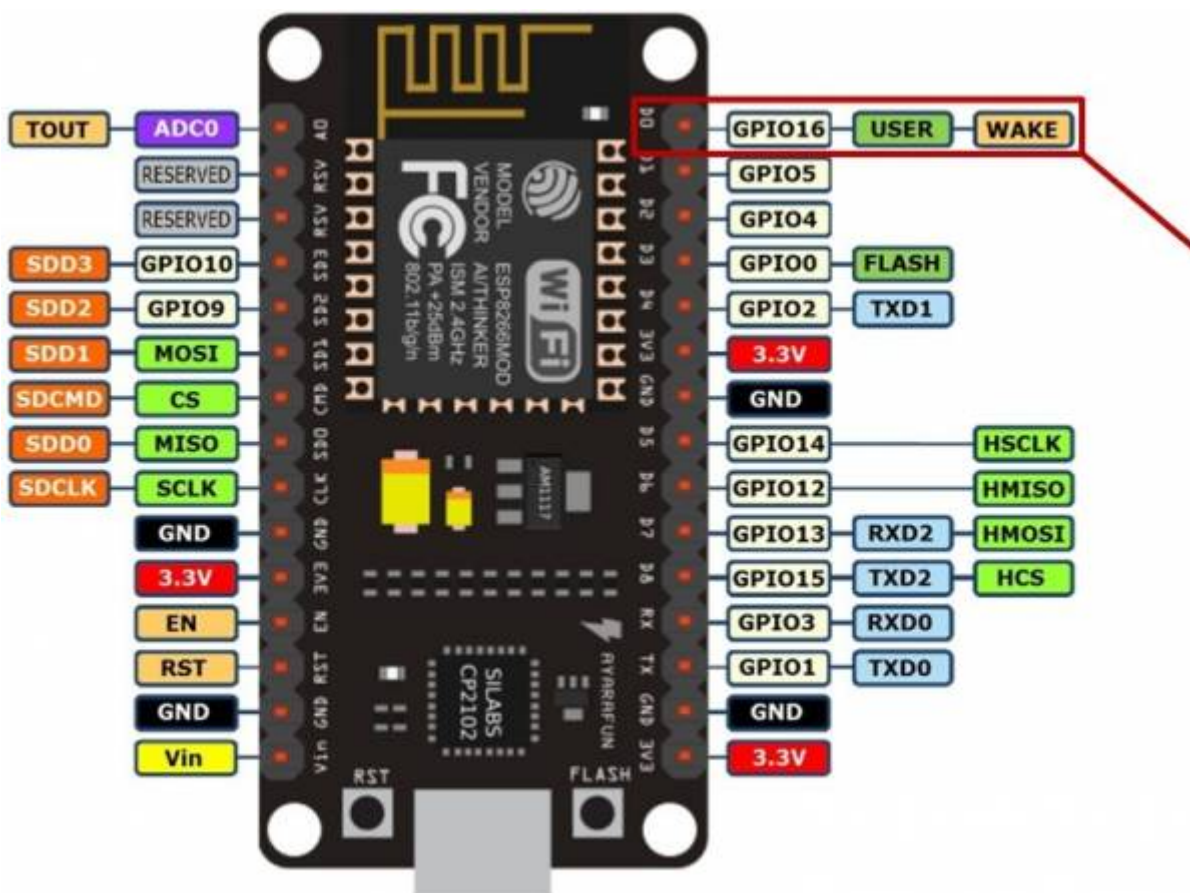

Übersicht

Arduino UNO

Arduino mini

ESP8266

From: <https://wiki.haberland.it/> - [haberland.it](https://wiki.haberland.it/)

Permanent link: <https://wiki.haberland.it/doku.php?id=projekte.haberland.it:arduino:controller>