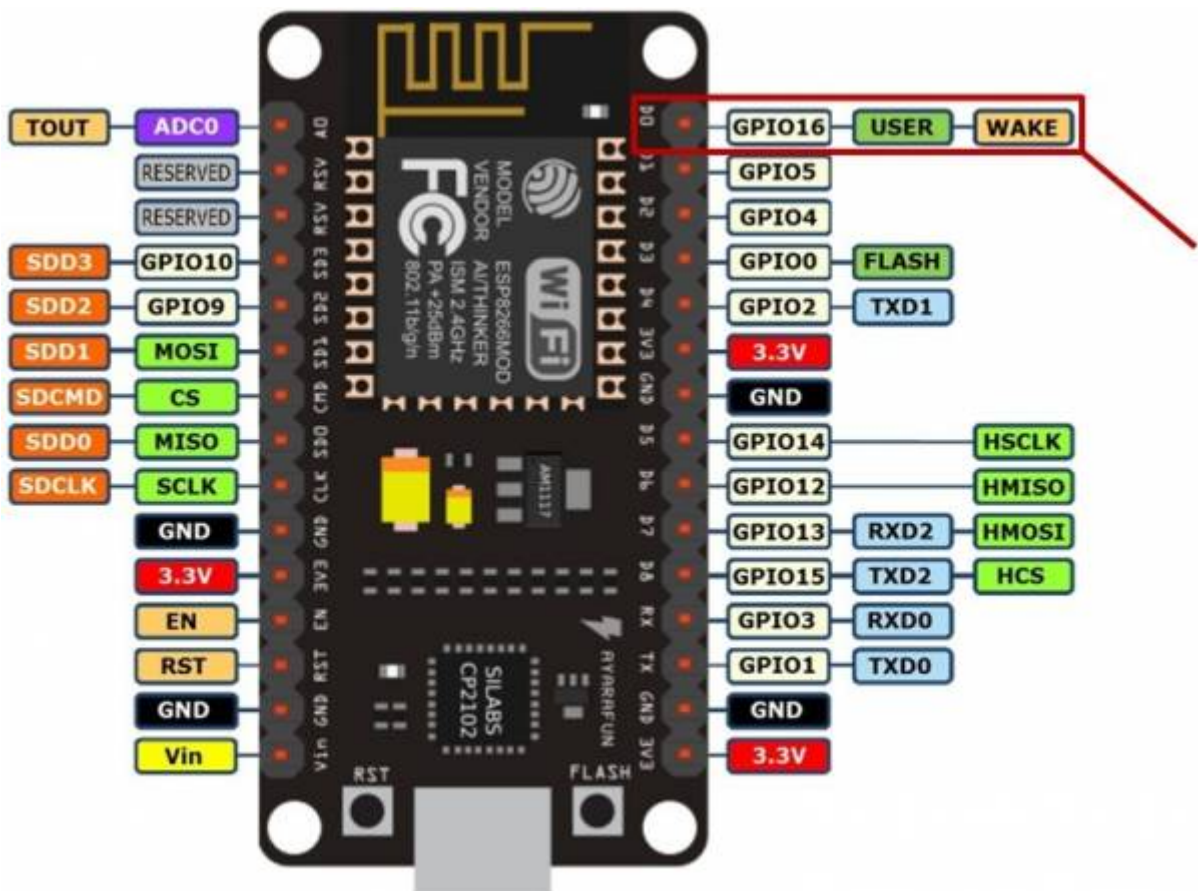

Übersicht

Arduino UNO

Arduino mini

ESP8266

From: <https://wiki.haberland.it/> - [haberland.it](https://wiki.haberland.it/)

Permanent link: <https://wiki.haberland.it/doku.php?id=projekte.haberland.it:arduino:controller>