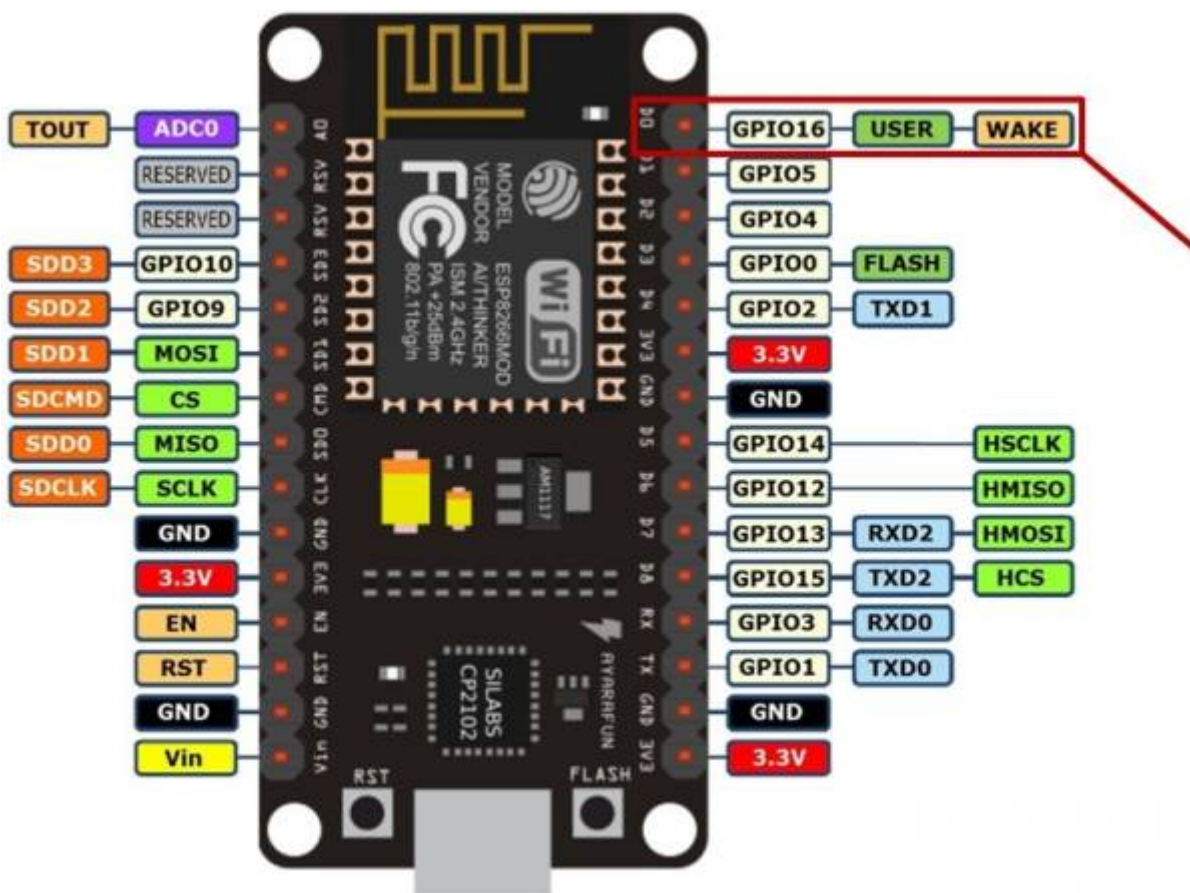

# Übersicht

Arduino UNO

Arduino mini

ESP8266

From: <https://wiki.haberland.it/> - [haberland.it](https://wiki.haberland.it/)

Permanent link: <https://wiki.haberland.it/doku.php?id=projekte.haberland.it:arduino:controller>